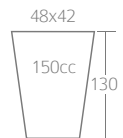

Mod. 35C/40

271 35 430x295 240

Mod. 48C/30

283 48 506x335 210

Mod. 35C/25

244 35 479x299 280

Mod. 67C/20

405 67 520x320 161

Mod. Maceta de 1l

100 1 8.085

Plásticos Solanas, S.L.

Pol. Ind. La Noria C/ Río Huerva nº2
50730 El Burgo de Ebro / Zaragoza / España
TL. 0034 976 104 797

comercial@plasticossolanas.com
www.tree-trays.com
www.plasticossolanas.com

Mod. PS 15/110

🌱 90 🧱 15 📏 535x310 📦 420

Mod. PS 28/35

🌱 170 🧱 28 📏 535x310 📦 1.218

Mod. PS 45/30

🌱 271 🧱 45 📏 535x310 📦 1.000

Mod. PS 45/22

🌱 271 🧱 45 📏 535x310 📦 1.300

Mod. PS 60/20

🌱 361 🧱 60 📏 535x310 📦 924

Mod. PS 60/15

🌱 361 🧱 60 📏 535x310 📦 1.000

Mod. PS 60/11

🌱 361 🧱 60 📏 535x310 📦 1.554

Mod. PS 150/035

🌱 1768 🧱 150 📏 545x358 📦 960