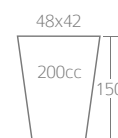

Mod. 35C/40

271 35 430x295 240

Mod. 48C/30

283 48 506x335 210

Mod. 35C/25

244 35 479x299 280

Mod. 67C/20

405 67 520x320 161

Mod. Maceta de 1l

100 1 8.085

Plásticos Solanas, S.L.

Pol. Ind. La Noria C/ Río Huerva nº2
50730 El Burgo de Ebro / Zaragoza / España
TL. 0034 976 104 797

comercial@plasticossolanas.com
www.tree-trays.com
www.plasticossolanas.com

Mod. PS 15/110

🌱 90 🧱 15 📏 535x310 📦 420

Mod. PS 28/35

🌱 170 🧱 28 📏 535x310 📦 1.218

Mod. PS 45/30

🌱 271 🧱 45 📏 535x310 📦 1.000

Mod. PS 45/22

🌱 271 🧱 45 📏 535x310 📦 1.300

Mod. PS 60/20

🌱 361 🧱 60 📏 535x310 📦 924

Mod. PS 60/15

🌱 361 🧱 60 📏 535x310 📦 1.000

Mod. PS 60/11

🌱 361 🧱 60 📏 535x310 📦 1.554

Mod. PS 150/035

🌱 1768 🧱 150 📏 545x358 📦 960