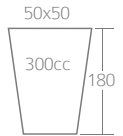

Mod. 35C/40

271 35 430x295 240

Mod. 48C/30

283 48 506x335 210

Mod. 35C/25

244 35 479x299 280

Mod. 67C/20

405 67 520x320 161

Mod. Maceta de 1l

100 1 8.085

Plásticos Solanas, S.L.

Pol. Ind. La Noria C/ Río Huerva nº2
50730 El Burgo de Ebro / Zaragoza / España
TL. 0034 976 104 797

comercial@plasticossolanas.com
www.tree-trays.com
www.plasticossolanas.com

Mod. PS 15/110

🌱 90 🧱 15 📏 535x310 📦 420

Mod. PS 28/35

🌱 170 🧱 28 📏 535x310 📦 1.218

Mod. PS 45/30

🌱 271 🧱 45 📏 535x310 📦 1.000

Mod. PS 45/22

🌱 271 🧱 45 📏 535x310 📦 1.300

Mod. PS 60/20

🌱 361 🧱 60 📏 535x310 📦 924

Mod. PS 60/15

🌱 361 🧱 60 📏 535x310 📦 1.000

Mod. PS 60/11

🌱 361 🧱 60 📏 535x310 📦 1.554

Mod. PS 150/035

🌱 1768 🧱 150 📏 545x358 📦 960