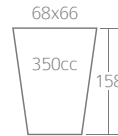

Mod. 35C/40

271 35 430x295 240

Mod. 48C/30

283 48 506x335 210

Mod. 35C/25

244 35 479x299 280

Mod. 67C/20

405 67 520x320 161

Mod. Maceta de 1l

100 1 8.085

Plásticos Solanas, S.L.

Pol. Ind. La Noria C/ Río Huerva nº2
50730 El Burgo de Ebro / Zaragoza / España
TL. 0034 976 104 797

comercial@plasticossolanas.com
www.tree-trays.com
www.plasticossolanas.com

Mod. PS 15/110

🌱 90 🧱 15 📏 535x310 📦 420

Mod. PS 28/35

🌱 170 🧱 28 📏 535x310 📦 1.218

Mod. PS 45/30

🌱 271 🧱 45 📏 535x310 📦 1.000

Mod. PS 45/22

🌱 271 🧱 45 📏 535x310 📦 1.300